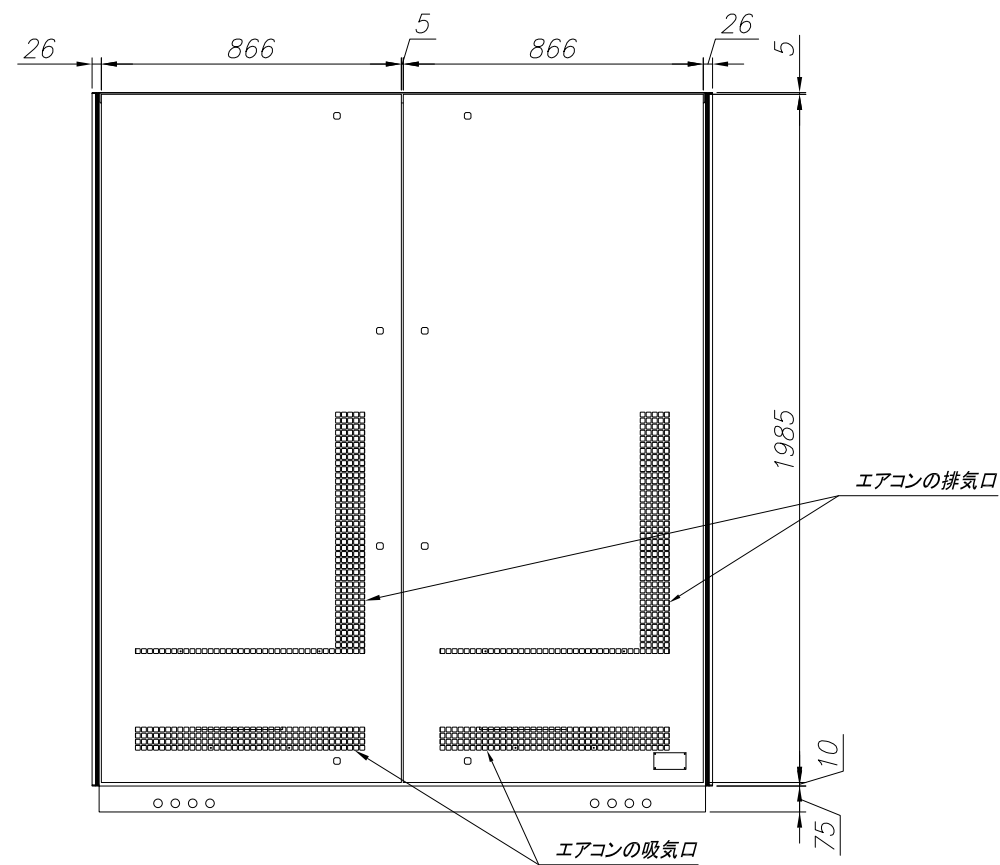

外形図

Internal equipment

- Monitor : SAMSUNG MONITOR_0M55N (55", LCD, 4000cd/m², 1920X1080)
- Air Conditioner : ASSISTKOREA ACS-0510 (500kcal/hr)

Isometric View
(Scale=1/22)

日付	番号	変更内容	設計	承認

順番	品名 (PART NAME)	材質 (MAT'L)	数量 (QTY)	備考 (REMARK)
 株式会社 アシスト		製品名	55" Portrait 2X1 Outdoor DID (Rear door type)	
		MODEL NAME		
日付	2018.09.04	業社	単品名	AW055M2X1V-RD05
設計	Park Sangwan	単位	mm	ASS'Y W/T : PAINTING
製図	Park Sangwan	尺度	1 / 20	About 370 kg SUR.TREAT
検図		図面番号 (DWG.NO)	180904_AW055M2X1V-RD05_OV	ISUR
承認		1 OF 1 SHEET		