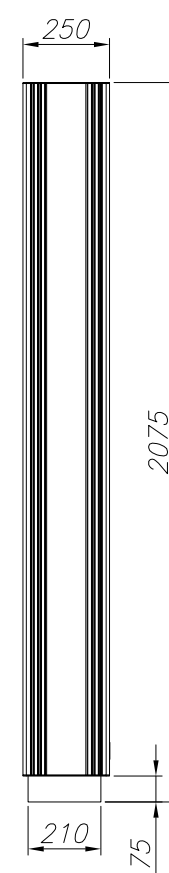

外形図

Internal equipment

- Monitor : SAMSUNG MONITOR_0M55N (55", LCD, 4000cd/m², 1920X1080)
- Air Conditioner : ASSISTKOREA ACS-0510 (500kcal/hr)

Isometric View
(Scale=1/22)

日付	番号	変更内容	設計	承認

順番	品名 (PART NAME)	材質 (MAT'L)	数量 (QTY)	備考 (REMARK)
 株式会社 アシスト		製品名	55" Portrait 2X1 Outdoor DID (Rear door type)	
		MODEL NAME		
日付	2018.09.04	業社	単品名	AW055M2X1V-RD05
設計	Park Sangwan	単位	mm	ASS'Y W/T : PAINTING
製図	Park Sangwan	尺度	1 / 20	About 370 kg SUR.TREAT
検図		図面番号 (DWG.NO)	180904_AW055M2X1V-RD05_OV	ISUR
承認		1 OF 1 SHEET		