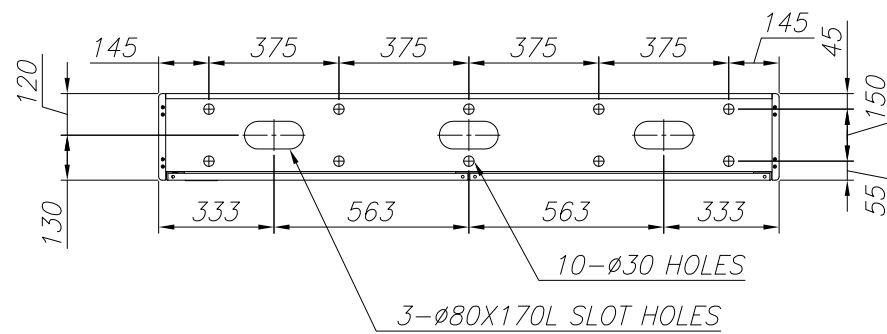

外形図

Internal equipment

- Monitor : SAMSUNG MONITOR_0M55N (55", LCD, 4000cd/m², 1920X1080)
- Air Conditioner : ASSISTKOREA ACS-0510 (500kcal/hr)

Isometric View
(Scale=1/22)

日付	番号	変更内容	設計	承認

順番	品名 (PART NAME)	材質 (MAT'L)	数量 (QTY)	備考 (REMARK)
 株式会社 アシスト		製品名	55" Portrait 2X1 Outdoor DID (Rear door type)	
		MODEL NAME		
日付	2018.09.04	業社	単品名	AW055M2X1V-RD05
設計	Park Sangwan	単位	mm	ASS'Y W/T : PAINTING
製図	Park Sangwan	尺度	1 / 20	About 370 kg SUR.TREAT
検図		図面番号 (DWG.NO)	180904_AW055M2X1V-RD05_OV	ISUR
承認		1 OF 1 SHEET		