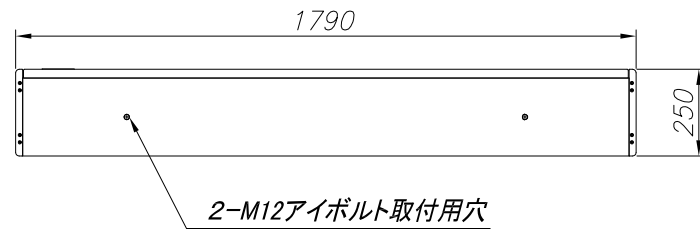

外形図

Internal equipment

- Monitor : SAMSUNG MONITOR_0M55N (55", LCD, 4000cd/m², 1920X1080)
- Air Conditioner : ASSISTKOREA ACS-0510 (500kcal/hr)

Isometric View
(Scale=1/22)

日付	番号	変更内容	設計	承認

順番	品名 (PART NAME)	材質 (MAT'L)	数量 (QTY)	備考 (REMARK)
 株式会社 アシスト		製品名	55" Portrait 2X1 Outdoor DID (Rear door type)	
		MODEL NAME		
日付	2018.09.04	業社	単品名	AW055M2X1V-RD05
設計	Park Sangwan	単位	mm	ASS'Y W/T : PAINTING
製図	Park Sangwan	尺度	1 / 20	About 370 kg SUR.TREAT
検図		図面番号 (DWG.NO)	180904_AW055M2X1V-RD05_OV	ISUR
承認		1 OF 1 SHEET		