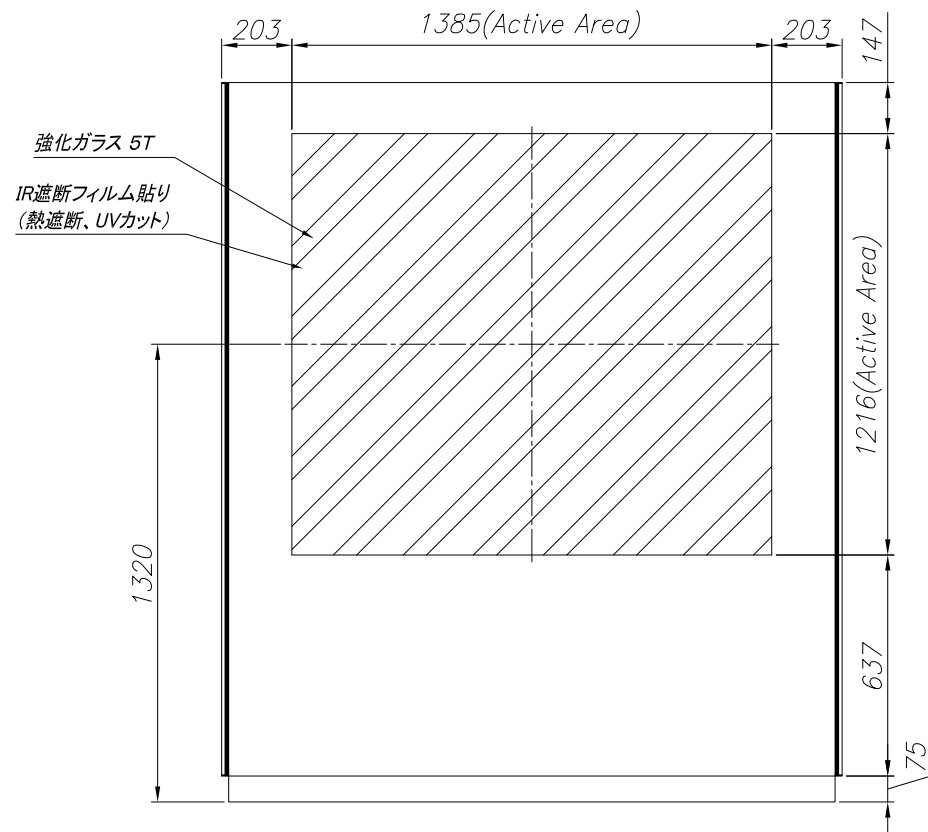

外形図

Internal equipment

- Monitor : SAMSUNG MONITOR_0M55N (55", LCD, 4000cd/m², 1920X1080)
- Air Conditioner : ASSISTKOREA ACS-0510 (500kcal/hr)

Isometric View
(Scale=1/22)

日付	番号	変更内容	設計	承認

順番	品名 (PART NAME)	材質 (MAT'L)	数量 (QTY)	備考 (REMARK)
 株式会社 アシスト		製品名	55" Portrait 2X1 Outdoor DID (Rear door type)	
		MODEL NAME		
日付	2018.09.04	業社	単品名	AW055M2X1V-RD05
設計	Park Sangwan	単位	mm	ASS'Y W/T : PAINTING
製図	Park Sangwan	尺度	1 / 20	About 370 kg SUR.TREAT
検図		図面番号 (DWG.NO)	180904_AW055M2X1V-RD05_OV	ISUR
承認		1 OF 1 SHEET		