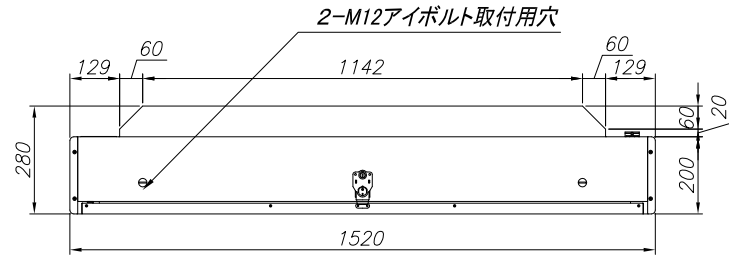

外形図

Internal equipment

- Monitor : SAMSUNG MONITOR_OM55N (55", LCD, 4000cd/m², 1920X1080)
- Air Conditioner : ASSISTKOREA ACS-0510 (500kcal/hr)

Isometric View
(Scale=1/16)

XXXX.XX.XX	Δ ^x	XXXX	XXX	XXX
日付	番号	変更内容	設計	承認

順番	品名 (PART NAME)	材質 (MAT'L)	数量 (Q'TY)	備考 (REMARK)
	株式会社 アシスト		製品名 MODEL NAME	55" Landscape Outdoor DID (Front door type)
		単品名 PART NAME	AW055SH-FD05	
日付	2018.11.05	業社	ASS'Y W/T : About	PAINTING
設計	Park Sangwan	単位	kg	SUR.TREAT
製図	Park Sangwan	尺度	1 / 16	
検図		図面番号 (DWG.NO)	181105_AW055SH-FD05_OV	ISUR
承認		1 OF 1 SHEET		