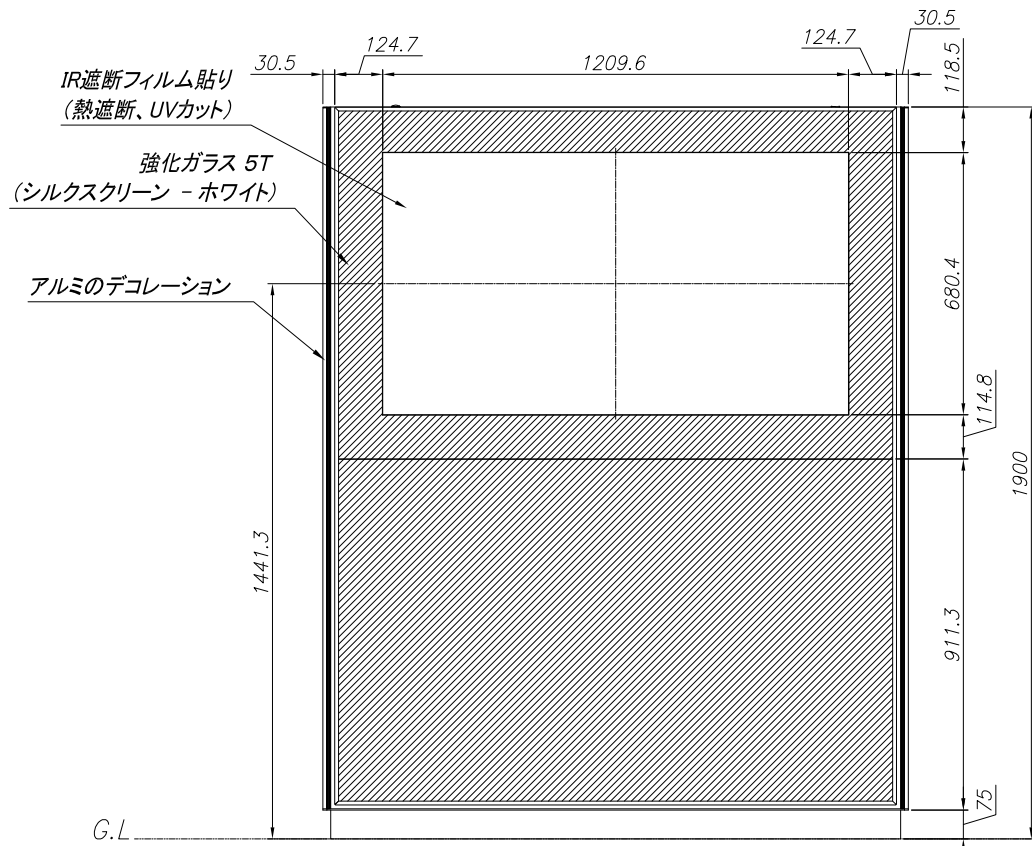

外形図

Internal equipment

- Monitor : SAMSUNG MONITOR_OM55N (55", LCD, 4000cd/m², 1920X1080)
- Air Conditioner : ASSISTKOREA ACS-0510 (500kcal/hr)

Isometric View
(Scale=1/16)

XXXX.XX.XX	Δ ^x	XXXX	XXX	XXX
日付	番号	変更内容	設計	承認

順番	品名 (PART NAME)	材質 (MAT'L)	数量 (Q'TY)	備考 (REMARK)
	株式会社 アシスト		製品名 MODEL NAME	55" Landscape Outdoor DID (Front door type)
		単品名 PART NAME	AW055SH-FD05	
日付	2018.11.05	業社	ASS'Y W/T : About	PAINTING
設計	Park Sangwan	単位	kg	SUR.TREAT
製図	Park Sangwan	尺度	1 / 16	
検図		図面番号 (DWG.NO)	181105_AW055SH-FD05_OV	ISUR
承認		1 OF 1 SHEET		