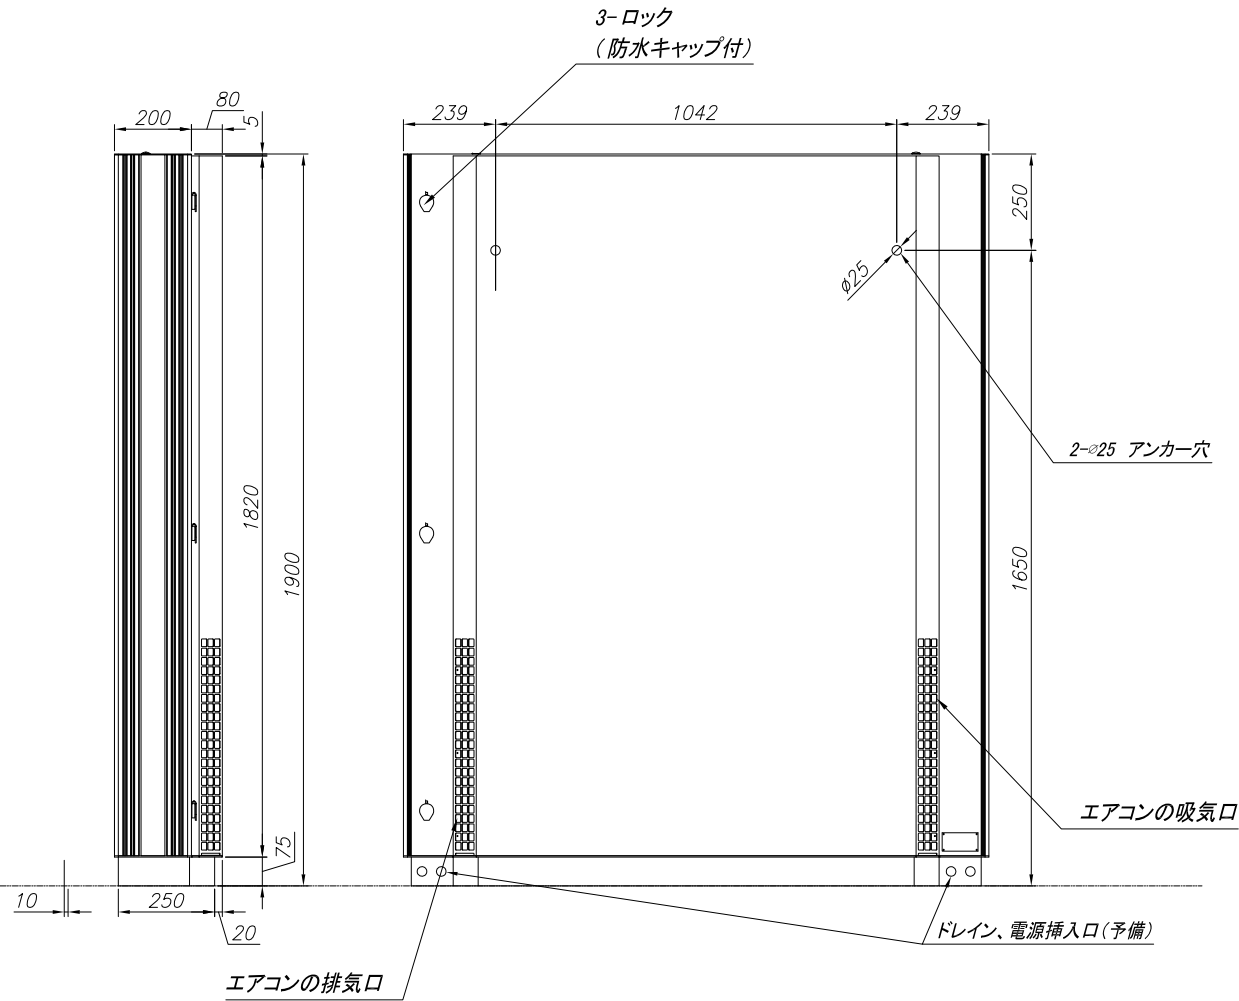

外形図

Internal equipment

- Monitor : SAMSUNG MONITOR_OM55N (55", LCD, 4000cd/m², 1920X1080)
- Air Conditioner : ASSISTKOREA ACS-0510 (500kcal/hr)

Isometric View
(Scale=1/16)

XXXX.XX.XX	Δ ^x	XXXX	XXX	XXX
日付	番号	変更内容	設計	承認

順番	品名 (PART NAME)	材質 (MAT'L)	数量 (Q'TY)	備考 (REMARK)
	株式会社 アシスト		製品名 MODEL NAME	55" Landscape Outdoor DID (Front door type)
		単品名 PART NAME	AW055SH-FD05	
日付	2018.11.05	業社	ASS'Y W/T : About	PAINTING
設計	Park Sangwan	単位	kg	SUR.TREAT
製図	Park Sangwan	尺度	1 / 16	
検図		図面番号 (DWG.NO)	181105_AW055SH-FD05_OV	ISUR
承認		1 OF 1 SHEET		