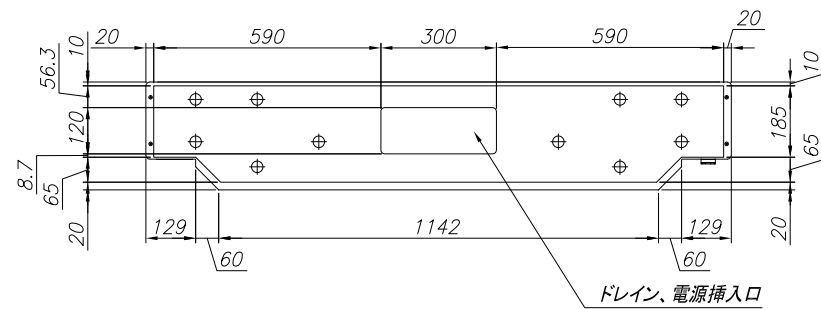

外形図

Internal equipment

- Monitor : SAMSUNG MONITOR_OM55N (55", LCD, 4000cd/m², 1920X1080)
- Air Conditioner : ASSISTKOREA ACS-0510 (500kcal/hr)

Isometric View
(Scale=1/16)

XXXX.XX.XX	Δ ^x	XXXX	XXX	XXX
日付	番号	変更内容	設計	承認

順番	品名 (PART NAME)	材質 (MAT'L)	数量 (Q'TY)	備考 (REMARK)
	株式会社 アシスト		製品名 MODEL NAME	55" Landscape Outdoor DID (Front door type)
		単品名 PART NAME	AW055SH-FD05	
日付	2018.11.05	業社	ASS'Y W/T : About	PAINTING
設計	Park Sangwan	単位	kg	SUR.TREAT
製図	Park Sangwan	尺度	1 / 16	
検図		図面番号 (DWG.NO)	181105_AW055SH-FD05_OV	ISUR
承認		1 OF 1 SHEET		