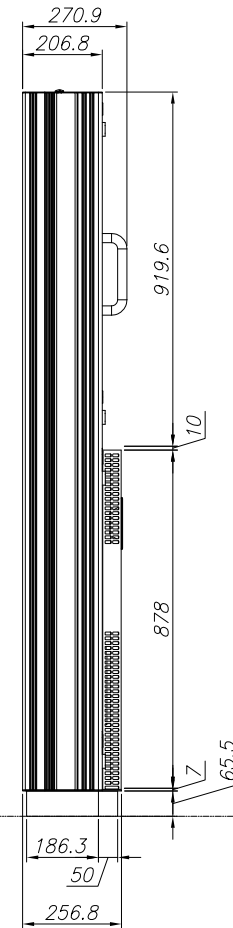

外形図

Internal equipment

- Monitor : SAMSUNG MONITOR_0M55N (55", LCD, 4000cd/m², 1920X1080)
- Air Conditioner : ASSISTKOREA ACS-0510 (500Kcal/hr)

Isometric View
(Scale=1/16)

順番	品名 (PART NAME)	材質 (MAT'L)	数量 (Q'TY)	備考 (REMARK)
株式会社 アシスト		製品名 MODEL NAME 55" Landscape Outdoor DID (Rear door type) 単品名 PART NAME AW055SH-RDS05		
日付	2020.08.27	業社	ASS'Y W/T : PAINTING	
設計	Moon	単位	mm	SUR.TREAT
製図	Park	尺度	1 / 16	図面番号 (DWG.NO) 200827_AW055SH-RDS05_OV
検図		承認	1 OF 1 SHEET	ISUR
承認				

日付	番号	変更内容	設計	承認
XXXX.XX.XX	△ ^x	XXXX	XXX	XXX