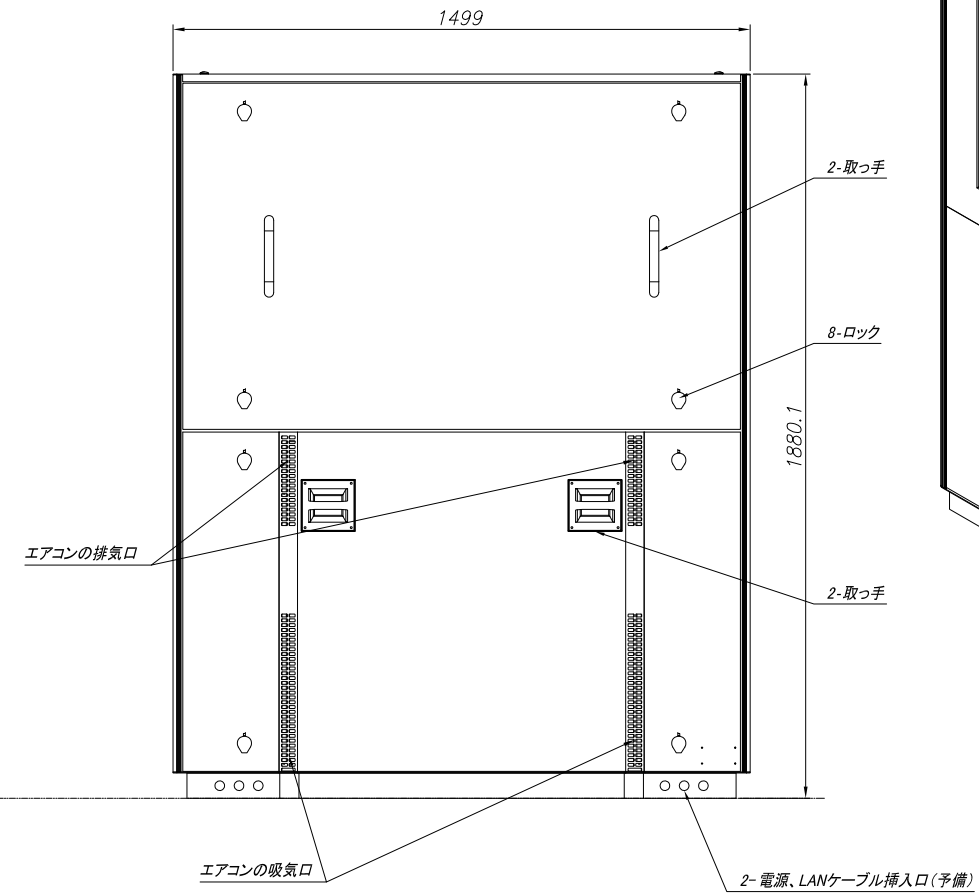

外形図

Internal equipment

- Monitor : SAMSUNG MONITOR_0M55N (55", LCD, 4000cd/m², 1920X1080)
- Air Conditioner : ASSISTKOREA ACS-0510 (500Kcal/hr)

Isometric View
(Scale=1/16)

順番	品名 (PART NAME)	材質 (MAT'L)	数量 (Q'TY)	備考 (REMARK)
株式会社 アシスト		製品名 MODEL NAME 55" Landscape Outdoor DID (Rear door type) 単品名 PART NAME AW055SH-RDS05		
日付	2020.08.27	業社	ASS'Y W/T : PAINTING	
設計	Moon	単位	mm	SUR.TREAT
製図	Park	尺度	1 / 16	図面番号 (DWG.NO) 200827_AW055SH-RDS05_OV
検図		承認	1 OF 1 SHEET	ISUR
承認				