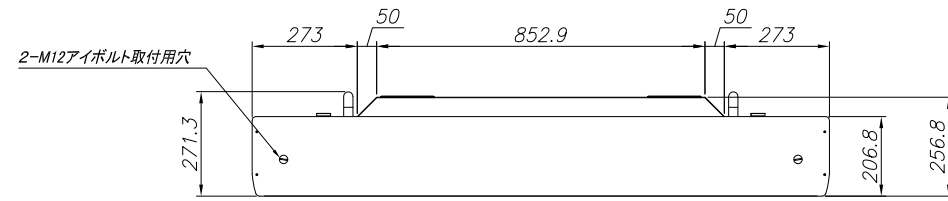

外形図

Internal equipment

- Monitor : SAMSUNG MONITOR_0M55N (55", LCD, 4000cd/m², 1920X1080)
- Air Conditioner : ASSISTKOREA ACS-0510 (500Kcal/hr)

Isometric View
(Scale=1/16)

順番	品名 (PART NAME)	材質 (MAT'L)	数量 (Q'TY)	備考 (REMARK)
株式会社 アシスト		製品名 MODEL NAME 55" Landscape Outdoor DID (Rear door type) 単品名 PART NAME AW055SH-RDS05		
日付	2020.08.27	業社	ASS'Y W/T : PAINTING	
設計	Moon	単位	mm	SUR.TREAT
製図	Park	尺度	1 / 16	図面番号 (DWG.NO) 200827_AW055SH-RDS05_OV
検図		承認	1 OF 1 SHEET	ISUR
承認				