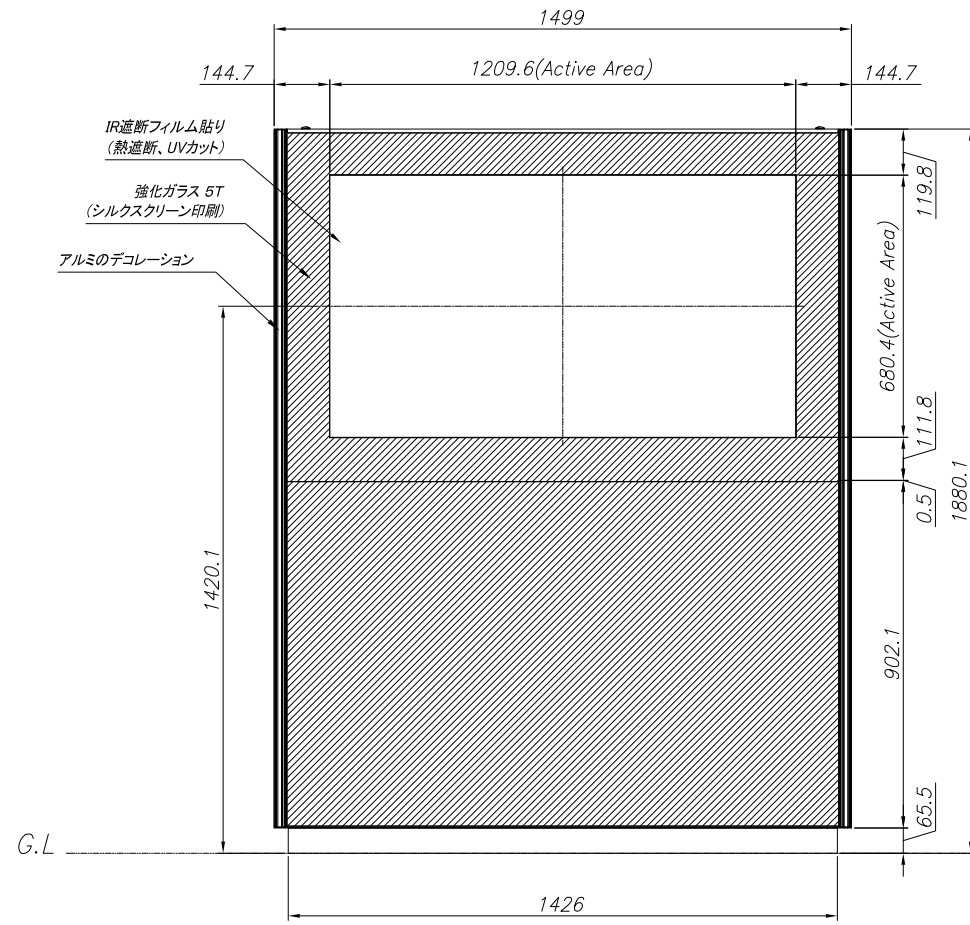

外形図

Internal equipment

- Monitor : SAMSUNG MONITOR_0M55N (55", LCD, 4000cd/m², 1920X1080)
- Air Conditioner : ASSISTKOREA ACS-0510 (500Kcal/hr)

Isometric View
(Scale=1/16)

順番	品名 (PART NAME)	材質 (MAT'L)	数量 (Q'TY)	備考 (REMARK)
株式会社 アシスト		製品名 MODEL NAME 55" Landscape Outdoor DID (Rear door type) 単品名 PART NAME AW055SH-RDS05		
日付	2020.08.27	業社	ASS'Y W/T : PAINTING	
設計	Moon	単位	mm	SUR.TREAT
製図	Park	尺度	1 / 16	図面番号 (DWG.NO) 200827_AW055SH-RDS05_OV
検図		承認	1 OF 1 SHEET	ISUR
承認				

日付	番号	変更内容	設計	承認
XXXX.XX.XX	△ ^x	XXXX	XXX	XXX