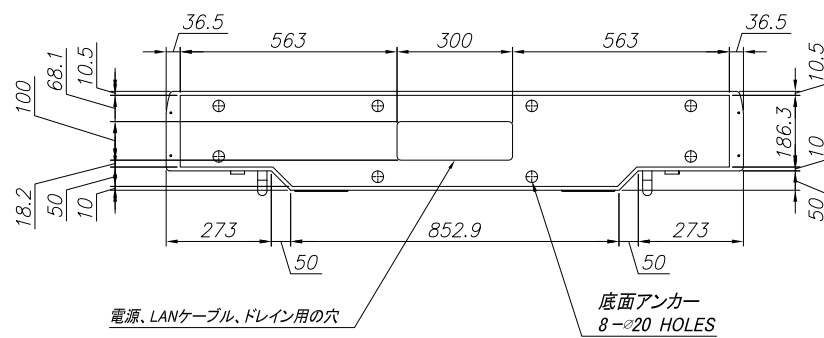

外形図

Internal equipment

- Monitor : SAMSUNG MONITOR_0M55N (55", LCD, 4000cd/m², 1920X1080)
- Air Conditioner : ASSISTKOREA ACS-0510 (500Kcal/hr)

Isometric View
(Scale=1/16)

順番	品名 (PART NAME)	材質 (MAT'L)	数量 (Q'TY)	備考 (REMARK)
株式会社 アシスト		製品名 MODEL NAME 55" Landscape Outdoor DID (Rear door type) 単品名 PART NAME AW055SH-RDS05		
日付	2020.08.27	業社	ASS'Y W/T : PAINTING	
設計	Moon	単位	mm	SUR.TREAT
製図	Park	尺度	1 / 16	図面番号 (DWG.NO) 200827_AW055SH-RDS05_OV
検図		承認	1 OF 1 SHEET	ISUR
承認				