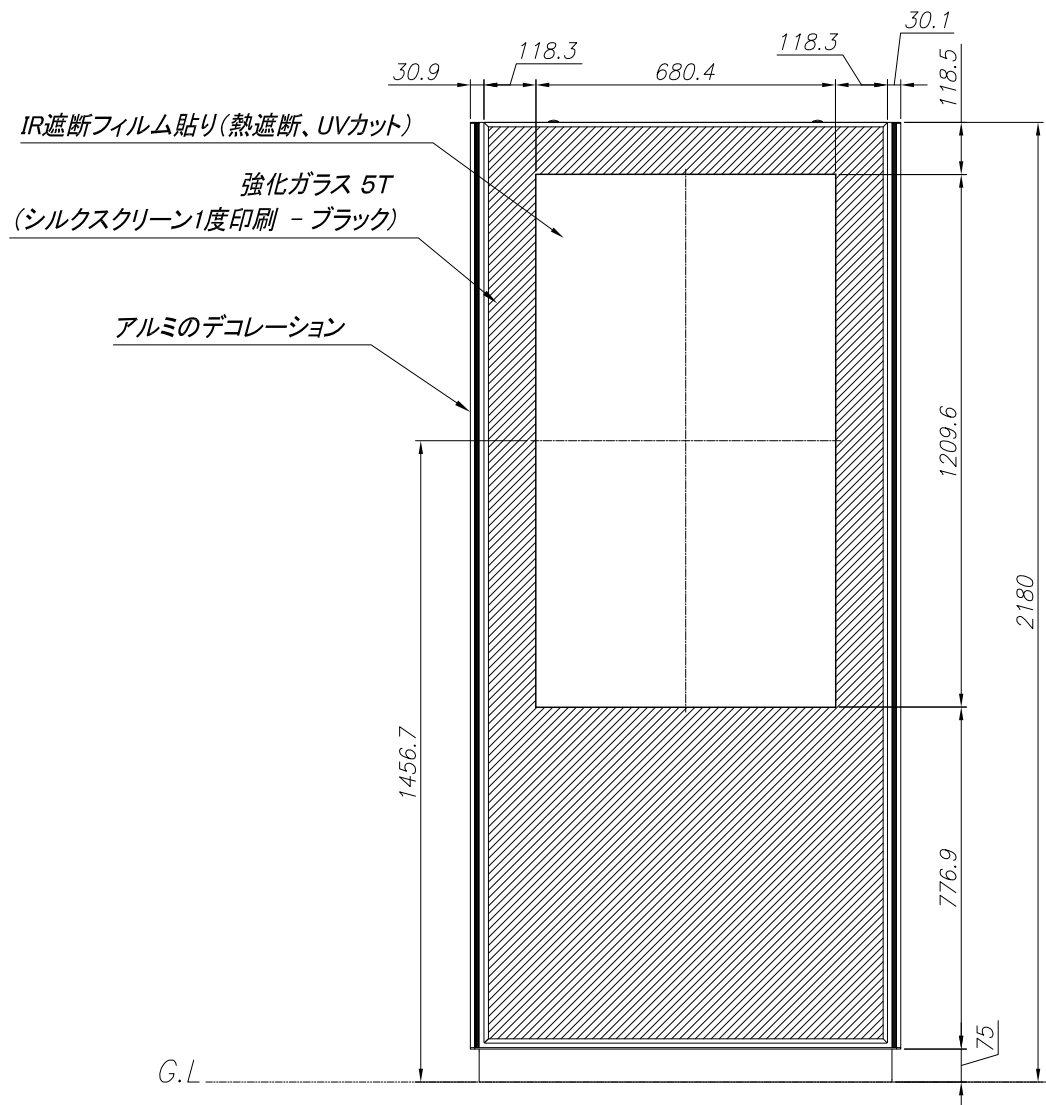

- Internal equipment
- Monitor : SAMSUNG MONITOR\_OM55N (55", LCD, 4000cd/m<sup>2</sup>, 1920X1080)
  - Air Conditioner : ASSISTKOREA ACS-0510 (500kcal/hr)

Isometric View  
(Scale=1/14)

順番	品名 (PART NAME)	材質 (MAT'L)	数量 (Q'TY)	備考 (REMARK)
		製品名 MODEL NAME 55" Portrait Outdoor DID (Front door type) 単品名 PART NAME AW055SV-FD05		
日付	2018.02.12	業社	ASS'Y W/T : PAINTING	
設計	Park Sangwan	単位	mm	SUR.TREAT
製図	Park Sangwan	尺度	1 / 14	図面番号 180212_AW055SV-FD05_OV
検図		承認	1 OF 1 SHEET	ISUR
承認				