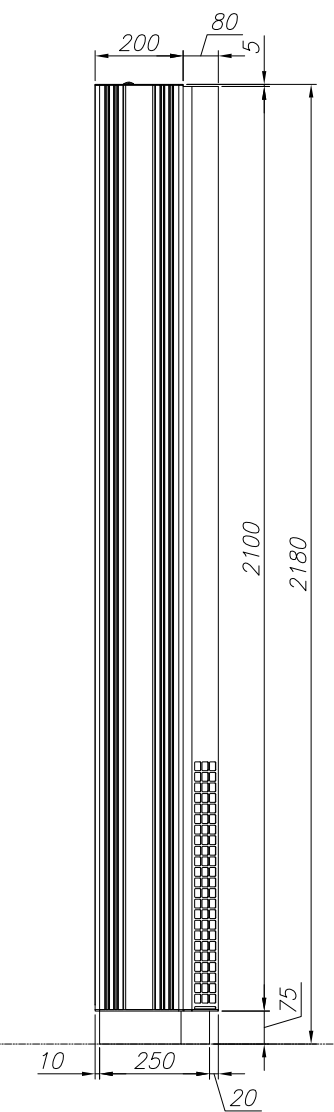

- Internal equipment
- Monitor : SAMSUNG MONITOR\_OM55N (55", LCD, 4000cd/m<sup>2</sup>, 1920X1080)
  - Air Conditioner : ASSISTKOREA ACS-0510 (500kcal/hr)

Isometric View  
(Scale=1/14)

順番	品名 (PART NAME)	材質 (MAT'L)	数量 (Q'TY)	備考 (REMARK)
		製品名 MODEL NAME 55" Portrait Outdoor DID (Front door type) 単品名 PART NAME AW055SV-FD05		
日付	2018.02.12	業社	ASS'Y W/T : PAINTING	
設計	Park Sangwan	単位	mm	SUR.TREAT
製図	Park Sangwan	尺度	1 / 14	図面番号 180212_AW055SV-FD05_OV
検図		承認	1 OF 1 SHEET	ISUR
承認				