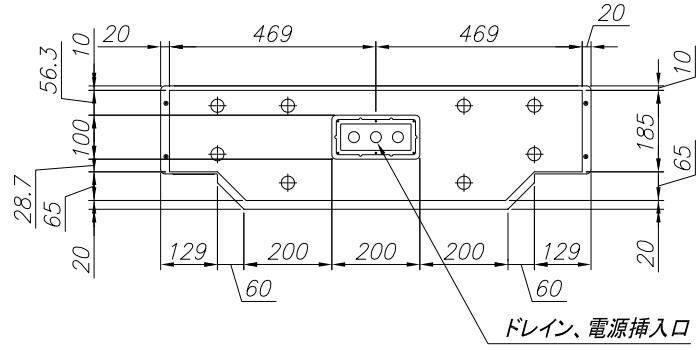

- Internal equipment
- Monitor : SAMSUNG MONITOR\_OM55N (55", LCD, 4000cd/m<sup>2</sup>, 1920X1080)
  - Air Conditioner : ASSISTKOREA ACS-0510 (500kcal/hr)

Isometric View  
(Scale=1/14)

順番	品名 (PART NAME)	材質 (MAT'L)	数量 (Q'TY)	備考 (REMARK)
		製品名 MODEL NAME 55" Portrait Outdoor DID (Front door type) 単品名 PART NAME AW055SV-FD05		
日付	2018.02.12	業社	ASS'Y W/T : PAINTING	
設計	Park Sangwan	単位	mm	SUR.TREAT
製図	Park Sangwan	尺度	1 / 14	図面番号 180212_AW055SV-FD05_OV
検図		承認	1 OF 1 SHEET	ISUR
承認				