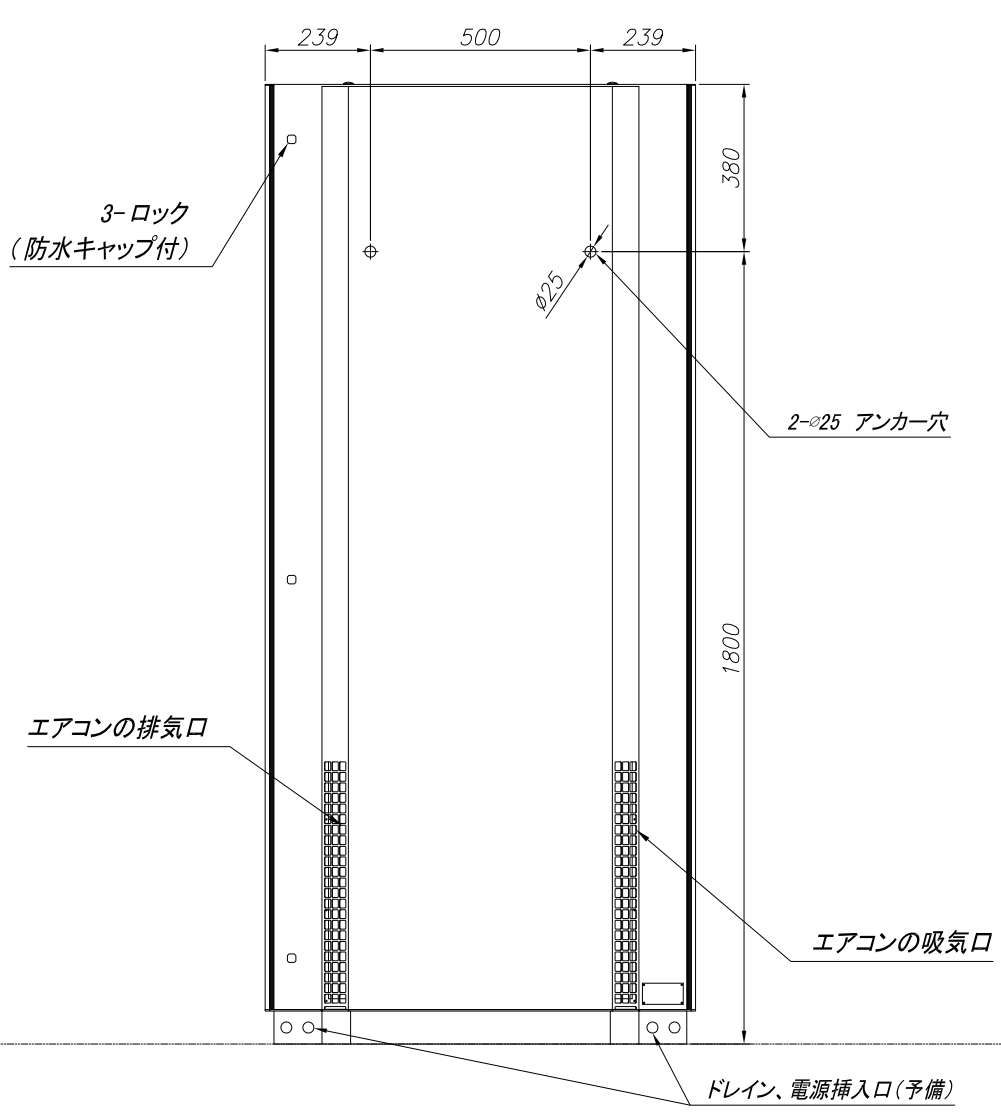

- Internal equipment
- Monitor : SAMSUNG MONITOR\_OM55N (55", LCD, 4000cd/m<sup>2</sup>, 1920X1080)
  - Air Conditioner : ASSISTKOREA ACS-0510 (500kcal/hr)

Isometric View  
(Scale=1/14)

順番	品名 (PART NAME)	材質 (MAT'L)	数量 (Q'TY)	備考 (REMARK)
		製品名 MODEL NAME 55" Portrait Outdoor DID (Front door type) 単品名 PART NAME AW055SV-FD05		
日付	2018.02.12	業社	ASS'Y W/T : PAINTING	
設計	Park Sangwan	単位	mm	SUR.TREAT
製図	Park Sangwan	尺度	1 / 14	図面番号 180212_AW055SV-FD05_OV
検図		承認	1 OF 1 SHEET	ISUR
承認				