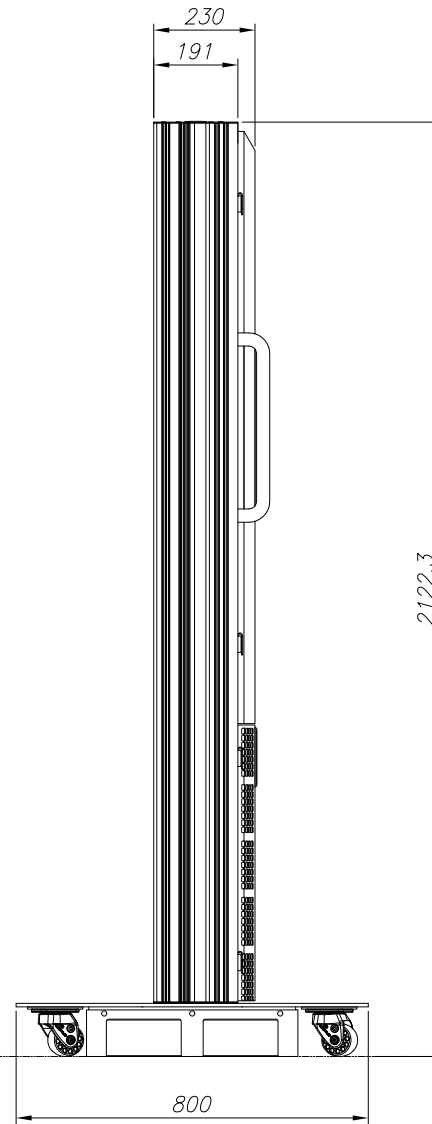

外形図

Internal equipment

- Monitor : SAMSUNG MONITOR_0M55N (55", LCD, 4000cd/m², 1920X1080)
- Air Conditioner : ASSISTKOREA ACS-0510 (500kcal/hr)

2020.07.21	△x	フィルターカバー部 변경	MJH	-
2019.10.01	△x	실변부적용및 양카지만도 추가	MJH	-
日付	番号	変更内容	設計	承認

順番	品名 (PART NAME)	材質 (MAT'L)	数量 (Q'TY)	備考 (REMARK)
株式会社 Aアシスト		製品名	55" Portrait Outdoor DID (Rear door Anchor type)	
		MODEL NAME		
日付	2019.01.31	業社	単品名	AW055SV-RDS05
設計	Yoo Hyeongwoo	単位	mm	ASS'Y W/T : PAINTING
製図	Yoo Hyeongwoo	尺度	1 / 14	About SUR.TREAT
検図		図面番号	200721_AW055SV-RDS05_OV	ISUR
承認		1 OF 1 SHEET		

外形図

- Internal equipment
- Monitor : SAMSUNG MONITOR_0M55N (55", LCD, 4000cd/m², 1920X1080)
 - Air Conditioner : ASSISTKOREA ACS-0510 (500kcal/hr)

XXXX.XX.XX	△ ^x	XXXX	XXX	XXX
日付	番号	変更内容	設計	承認

順番	品名 (PART NAME)	材質 (MAT'L)	数量 (Q'TY)	備考 (REMARK)
株式会社 アシスト		製品名	55" Portrait Outdoor DID (Rear door Caster Type)	
		MODEL NAME		
日付	2019.11.27	業社	単品名	AW055SV-RDS05
設計	Yoo Hyeongwoo	単位	mm	ASS'Y W/T : PAINTING
製図	Yoo Hyeongwoo	尺度	1 / 14	About SUR.TREAT
検図		図面番号	191127_AW055SV-RDS05_OV	ISUR
承認		1 OF 1 SHEET		