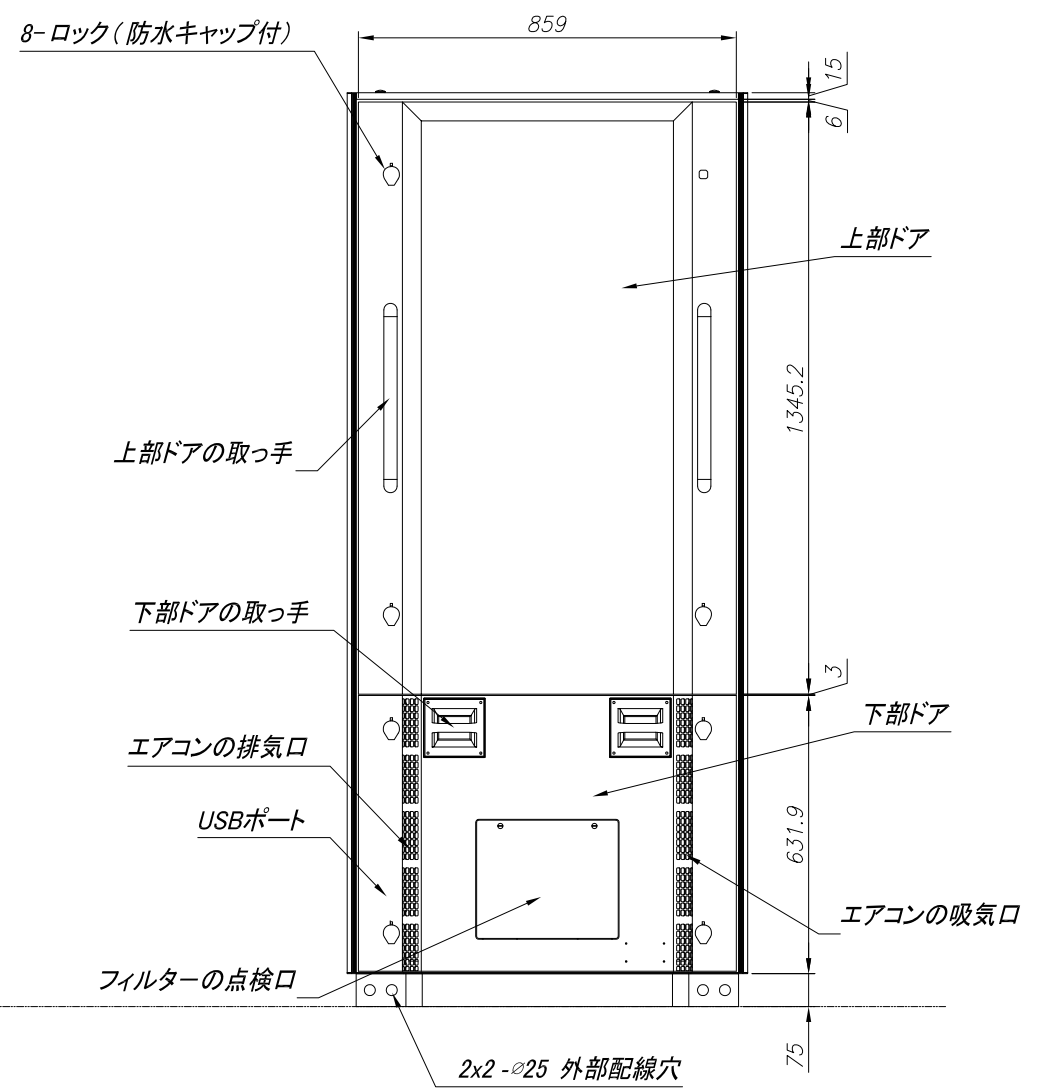

外形図

Internal equipment

- Monitor : SAMSUNG MONITOR_0M55N (55", LCD, 4000cd/m², 1920X1080)
- Air Conditioner : ASSISTKOREA ACS-0510 (500kcal/hr)

2020.07.21	△x	フィルターカバー部 변경	MJH	-
2019.10.01	△x	실변부적용및 양카지만도 추가	MJH	-
日付	番号	変更内容	設計	承認

順番	品名 (PART NAME)	材質 (MAT'L)	数量 (Q'TY)	備考 (REMARK)
株式会社 Aアシスト		製品名	55" Portrait Outdoor DID (Rear door Anchor type)	
		MODEL NAME		
日付	2019.01.31	業社	単品名	AW055SV-RDS05
設計	Yoo Hyeongwoo	単位	mm	ASS'Y W/T : PAINTING
製図	Yoo Hyeongwoo	尺度	1 / 14	About SUR.TREAT
検図		図面番号	200721_AW055SV-RDS05_OV	ISUR
承認		1 OF 1 SHEET		

外形図

- Internal equipment
- Monitor : SAMSUNG MONITOR_0M55N (55", LCD, 4000cd/m², 1920X1080)
 - Air Conditioner : ASSISTKOREA ACS-0510 (500kcal/hr)

XXXX.XX.XX	△ ^x	XXXX	XXX	XXX
日付	番号	変更内容	設計	承認

順番	品名 (PART NAME)	材質 (MAT'L)	数量 (Q'TY)	備考 (REMARK)
株式会社 アシスト		製品名	55" Portrait Outdoor DID (Rear door Caster Type)	
		MODEL NAME		
日付	2019.11.27	業社	単品名	AW055SV-RDS05
設計	Yoo Hyeongwoo	単位	mm	ASS'Y W/T : PAINTING
製図	Yoo Hyeongwoo	尺度	1 / 14	About SUR.TREAT
検図		図面番号	191127_AW055SV-RDS05_OV	ISUR
承認		1 OF 1 SHEET		