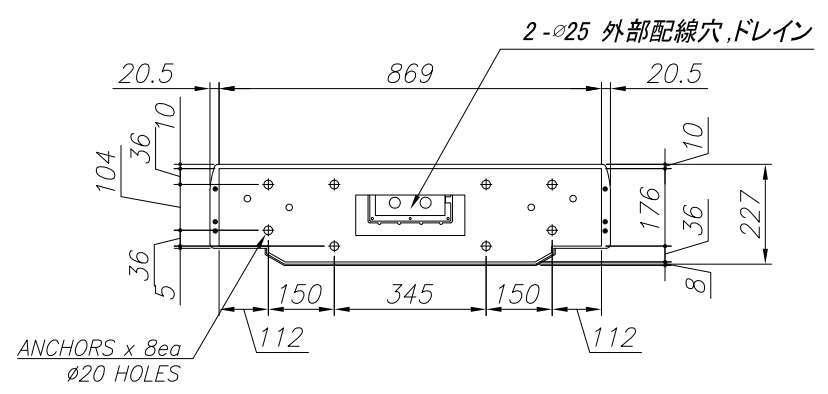

外形図

Internal equipment

- Monitor : SAMSUNG MONITOR_0M55N (55", LCD, 4000cd/m², 1920X1080)
- Air Conditioner : ASSISTKOREA ACS-0510 (500kcal/hr)

2020.07.21	△x	フィルターカバー部 변경	MJH	-
2019.10.01	△x	실변부적용및 양카지만도 추가	MJH	-
日付	番号	変更内容	設計	承認

順番	品名 (PART NAME)	材質 (MAT'L)	数量 (Q'TY)	備考 (REMARK)
株式会社 Aアシスト		製品名	55" Portrait Outdoor DID (Rear door Anchor type)	
		MODEL NAME		
日付	2019.01.31	業社	単品名	AW055SV-RDS05
設計	Yoo Hyeongwoo	単位	mm	ASS'Y W/T : PAINTING
製図	Yoo Hyeongwoo	尺度	1 / 14	About SUR.TREAT
検図		図面番号	200721_AW055SV-RDS05_OV	ISUR
承認		1 OF 1 SHEET		

外形図

- Internal equipment
- Monitor : SAMSUNG MONITOR_0M55N (55", LCD, 4000cd/m², 1920X1080)
 - Air Conditioner : ASSISTKOREA ACS-0510 (500kcal/hr)

XXXX.XX.XX	△ ^x	XXXX	XXX	XXX
日付	番号	変更内容	設計	承認

順番	品名 (PART NAME)	材質 (MAT'L)	数量 (Q'TY)	備考 (REMARK)
株式会社 アシスト		製品名	55" Portrait Outdoor DID (Rear door Caster Type)	
		MODEL NAME		
日付	2019.11.27	業社	単品名	AW055SV-RDS05
設計	Yoo Hyeongwoo	単位	mm	ASS'Y W/T : PAINTING
製図	Yoo Hyeongwoo	尺度	1 / 14	About SUR.TREAT
検図		図面番号	191127_AW055SV-RDS05_OV	ISUR
承認		1 OF 1 SHEET		