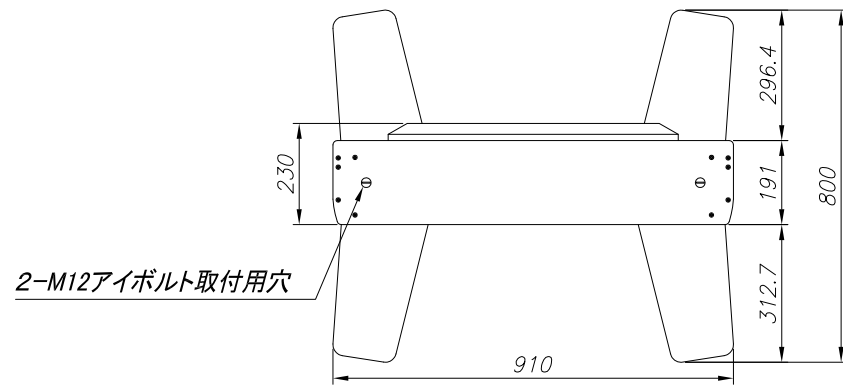

外形図

Internal equipment

- Monitor : SAMSUNG MONITOR_0M55N (55", LCD, 4000cd/m², 1920X1080)
- Air Conditioner : ASSISTKOREA ACS-0510 (500kcal/hr)

2020.07.21	△x	フィルターカバー部 변경	MJH	-
2019.10.01	△x	실변부적용및 양카지만도 추가	MJH	-
日付	番号	変更内容	設計	承認

順番	品名 (PART NAME)	材質 (MAT'L)	数量 (Q'TY)	備考 (REMARK)
株式会社 Aアシスト		製品名	55" Portrait Outdoor DID (Rear door Anchor type)	
		MODEL NAME		
日付	2019.01.31	業社	単品名	AW055SV-RDS05
設計	Yoo Hyeongwoo	単位	mm	ASS'Y W/T : PAINTING
製図	Yoo Hyeongwoo	尺度	1 / 14	About SUR.TREAT
検図		図面番号	200721_AW055SV-RDS05_OV	ISUR
承認		1 OF 1 SHEET		

外形図

- Internal equipment
- Monitor : SAMSUNG MONITOR_0M55N (55", LCD, 4000cd/m², 1920X1080)
 - Air Conditioner : ASSISTKOREA ACS-0510 (500kcal/hr)

XXXX.XX.XX	△ ^x	XXXX	XXX	XXX
日付	番号	変更内容	設計	承認

順番	品名 (PART NAME)	材質 (MAT'L)	数量 (Q'TY)	備考 (REMARK)
株式会社 アシスト		製品名	55" Portrait Outdoor DID (Rear door Caster Type)	
		MODEL NAME		
日付	2019.11.27	業社	単品名	AW055SV-RDS05
設計	Yoo Hyeongwoo	単位	mm	ASS'Y W/T : PAINTING
製図	Yoo Hyeongwoo	尺度	1 / 14	About SUR.TREAT
検図		図面番号	191127_AW055SV-RDS05_OV	ISUR
承認		1 OF 1 SHEET		