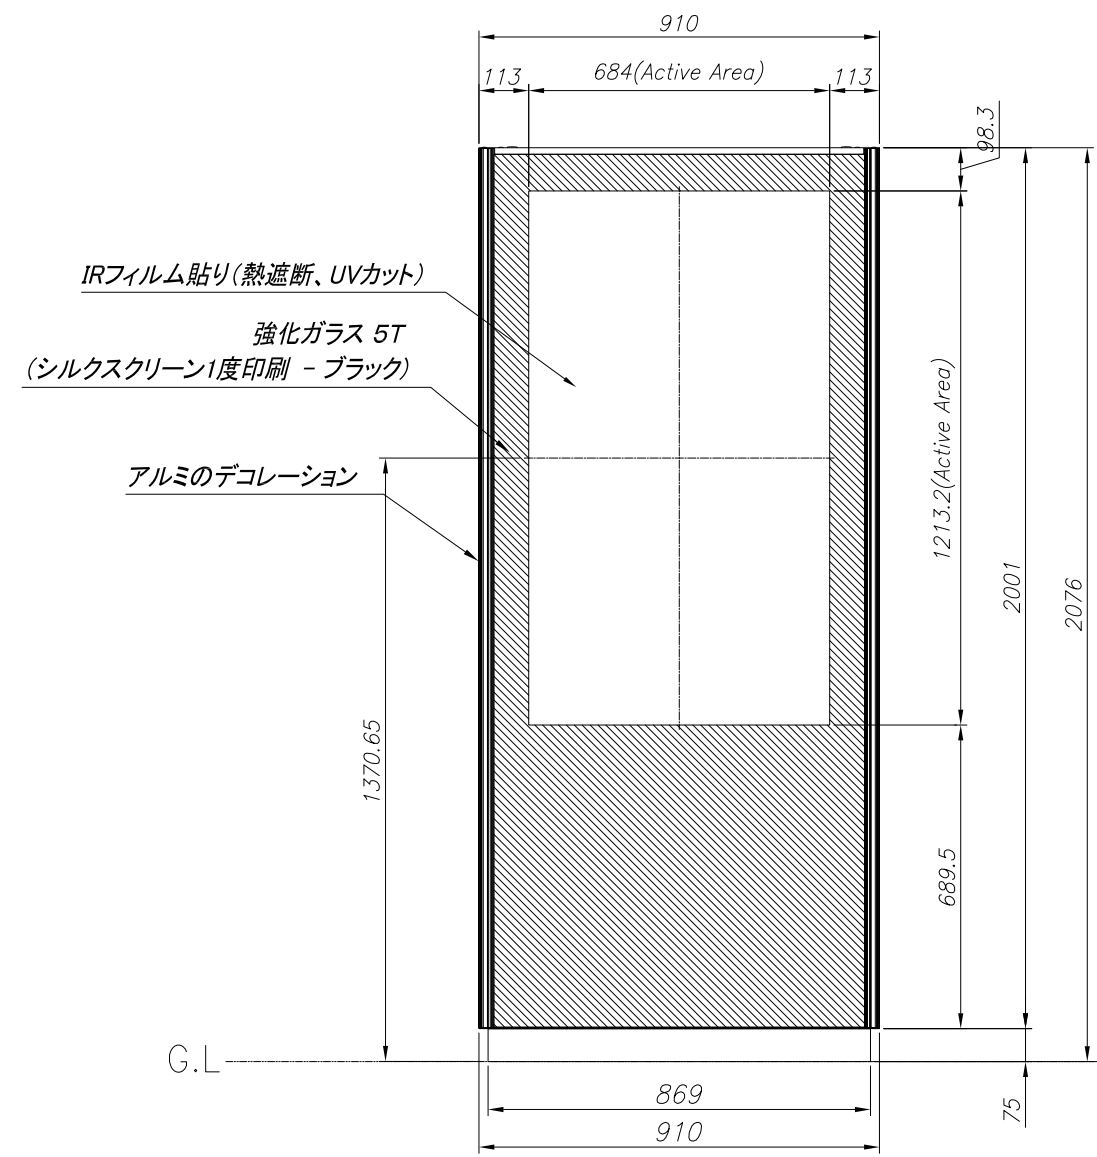

外形図

Internal equipment

- Monitor : SAMSUNG MONITOR_0M55N (55", LCD, 4000cd/m², 1920X1080)
- Air Conditioner : ASSISTKOREA ACS-0510 (500kcal/hr)

2020.07.21	△x	フィルターカバー部 변경	MJH	-
2019.10.01	△x	실변부적용및 양카지만도 추가	MJH	-
日付	番号	変更内容	設計	承認

順番	品名 (PART NAME)	材質 (MAT'L)	数量 (Q'TY)	備考 (REMARK)
株式会社 Aアシスト		製品名	55" Portrait Outdoor DID (Rear door Anchor type)	
		MODEL NAME		
日付	2019.01.31	業社	単品名	AW055SV-RDS05
設計	Yoo Hyeongwoo	単位	mm	ASS'Y W/T : PAINTING
製図	Yoo Hyeongwoo	尺度	1 / 14	About SUR.TREAT
検図		図面番号	200721_AW055SV-RDS05_OV	ISUR
承認		1 OF 1 SHEET		

外形図

- Internal equipment
- Monitor : SAMSUNG MONITOR_0M55N (55", LCD, 4000cd/m², 1920X1080)
 - Air Conditioner : ASSISTKOREA ACS-0510 (500kcal/hr)

XXXX.XX.XX	△ ^x	XXXX	XXX	XXX
日付	番号	変更内容	設計	承認

順番	品名 (PART NAME)	材質 (MAT'L)	数量 (Q'TY)	備考 (REMARK)
株式会社 アシスト		製品名	55" Portrait Outdoor DID (Rear door Caster Type)	
		MODEL NAME		
日付	2019.11.27	業社	単品名	AW055SV-RDS05
設計	Yoo Hyeongwoo	単位	mm	ASS'Y W/T : PAINTING
製図	Yoo Hyeongwoo	尺度	1 / 14	About SUR.TREAT
検図		図面番号	191127_AW055SV-RDS05_OV	ISUR
承認		1 OF 1 SHEET		