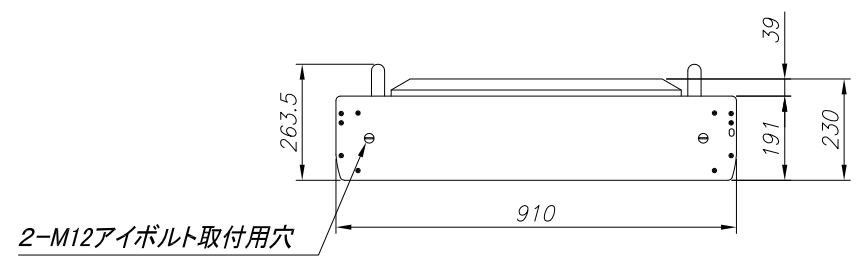

外形図

Internal equipment

- Monitor : SAMSUNG MONITOR_0M55N (55", LCD, 4000cd/m², 1920X1080)
- Air Conditioner : ASSISTKOREA ACS-0510 (500kcal/hr)

2020.07.21	△x	フィルターカバー部 변경	MJH	-
2019.10.01	△x	실변부적용및 양카지만도 추가	MJH	-
日付	番号	変更内容	設計	承認

順番	品名 (PART NAME)	材質 (MAT'L)	数量 (Q'TY)	備考 (REMARK)
株式会社 Aアシスト		製品名	55" Portrait Outdoor DID (Rear door Anchor type)	
		MODEL NAME		
日付	2019.01.31	業社	単品名	AW055SV-RDS05
設計	Yoo Hyeongwoo	単位	mm	ASS'Y W/T : PAINTING
製図	Yoo Hyeongwoo	尺度	1 / 14	About SUR.TREAT
検図		図面番号	200721_AW055SV-RDS05_OV	ISUR
承認		1 OF 1 SHEET		

外形図

- Internal equipment
- Monitor : SAMSUNG MONITOR_0M55N (55", LCD, 4000cd/m², 1920X1080)
 - Air Conditioner : ASSISTKOREA ACS-0510 (500kcal/hr)

XXXX.XX.XX	△ ^x	XXXX	XXX	XXX
日付	番号	変更内容	設計	承認

順番	品名 (PART NAME)	材質 (MAT'L)	数量 (Q'TY)	備考 (REMARK)
株式会社 アシスト		製品名	55" Portrait Outdoor DID (Rear door Caster Type)	
		MODEL NAME		
日付	2019.11.27	業社	単品名	AW055SV-RDS05
設計	Yoo Hyeongwoo	単位	mm	ASS'Y W/T : PAINTING
製図	Yoo Hyeongwoo	尺度	1 / 14	About SUR.TREAT
検図		図面番号	191127_AW055SV-RDS05_OV	ISUR
承認		1 OF 1 SHEET		