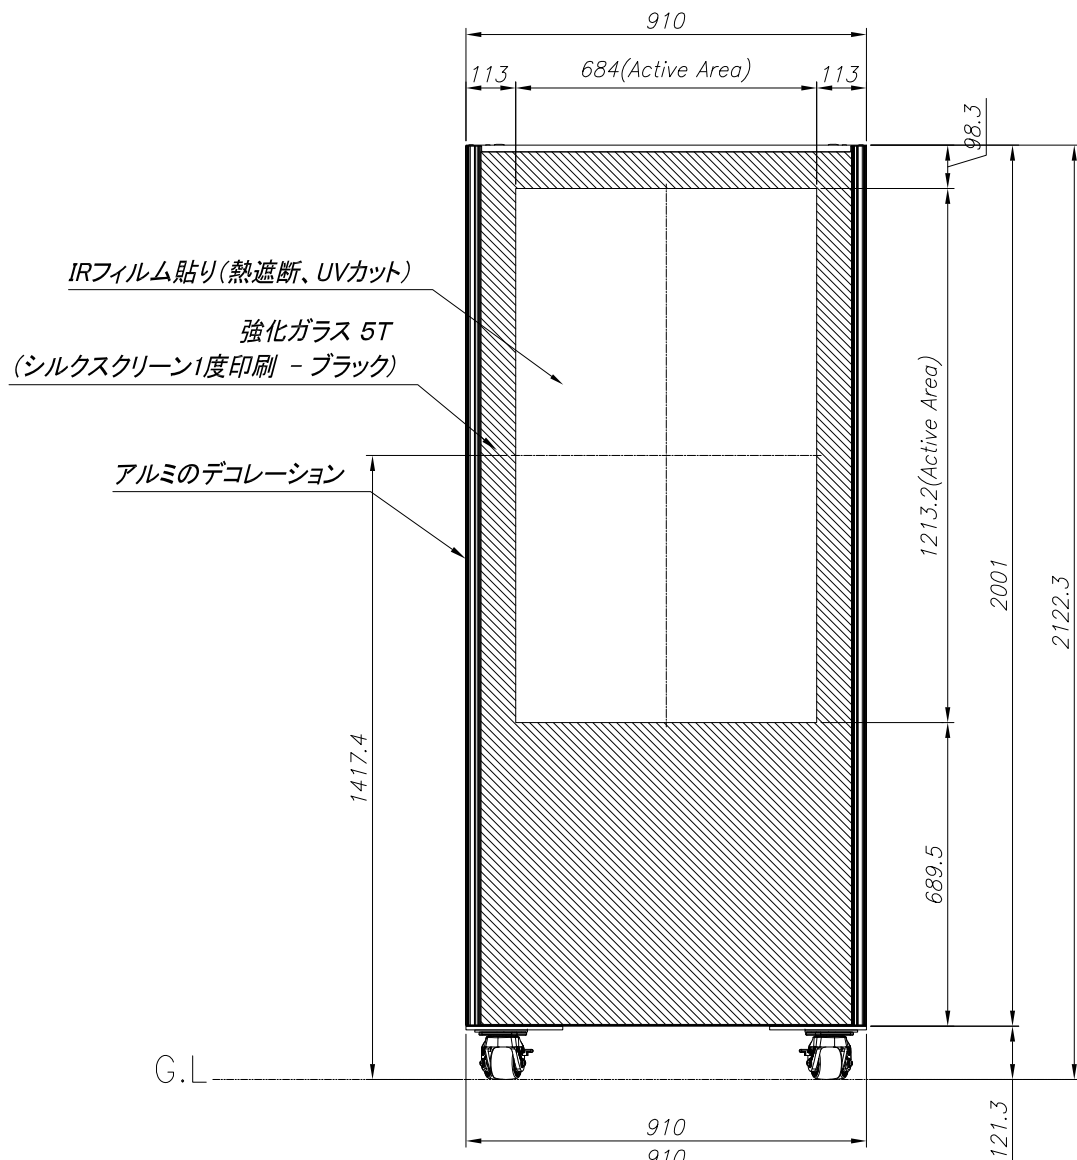

外形図

Internal equipment

- Monitor : SAMSUNG MONITOR_0M55N (55", LCD, 4000cd/m², 1920X1080)
- Air Conditioner : ASSISTKOREA ACS-0510 (500kcal/hr)

2020.07.21	△x	フィルターカバー部 변경	MJH	-
2019.10.01	△x	실변부적용및 양카지만도 추가	MJH	-
日付	番号	変更内容	設計	承認

順番	品名 (PART NAME)	材質 (MAT'L)	数量 (Q'TY)	備考 (REMARK)
株式会社 Aアシスト		製品名	55" Portrait Outdoor DID (Rear door Anchor type)	
		MODEL NAME		
日付	2019.01.31	業社	単品名	AW055SV-RDS05
設計	Yoo Hyeongwoo	単位	mm	ASS'Y W/T : PAINTING
製図	Yoo Hyeongwoo	尺度	1 / 14	About SUR.TREAT
検図		図面番号	200721_AW055SV-RDS05_OV	ISUR
承認		1 OF 1 SHEET		

外形図

- Internal equipment
- Monitor : SAMSUNG MONITOR_0M55N (55", LCD, 4000cd/m², 1920X1080)
 - Air Conditioner : ASSISTKOREA ACS-0510 (500kcal/hr)

XXXX.XX.XX	△ ^x	XXXX	XXX	XXX
日付	番号	変更内容	設計	承認

順番	品名 (PART NAME)	材質 (MAT'L)	数量 (Q'TY)	備考 (REMARK)
株式会社 アシスト		製品名	55" Portrait Outdoor DID (Rear door Caster Type)	
		MODEL NAME		
日付	2019.11.27	業社	単品名	AW055SV-RDS05
設計	Yoo Hyeongwoo	単位	mm	ASS'Y W/T : PAINTING
製図	Yoo Hyeongwoo	尺度	1 / 14	About SUR.TREAT
検図		図面番号	191127_AW055SV-RDS05_OV	ISUR
承認		1 OF 1 SHEET		