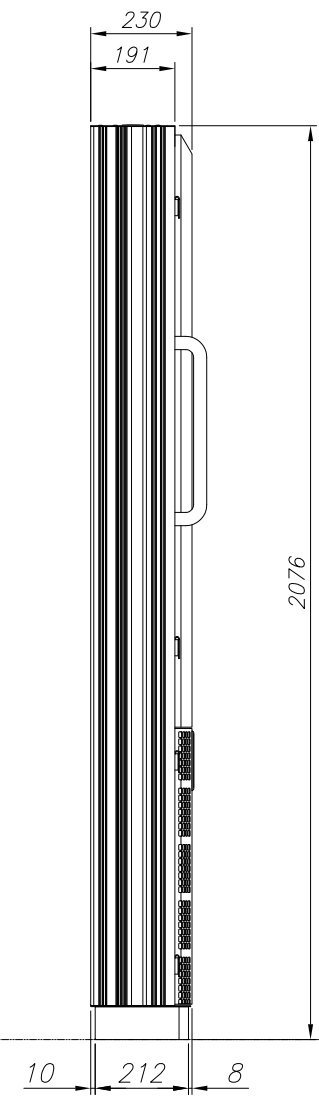

外形図

Internal equipment

- Monitor : SAMSUNG MONITOR_0M55N (55", LCD, 4000cd/m², 1920X1080)
- Air Conditioner : ASSISTKOREA ACS-0510 (500kcal/hr)

2020.07.21	△x	フィルターカバー部 변경	MJH	-
2019.10.01	△x	실변부적용및 양카지만도 추가	MJH	-
日付	番号	変更内容	設計	承認

順番	品名 (PART NAME)	材質 (MAT'L)	数量 (Q'TY)	備考 (REMARK)
株式会社 Aアシスト		製品名	55" Portrait Outdoor DID (Rear door Anchor type)	
		MODEL NAME		
日付	2019.01.31	業社	単品名	AW055SV-RDS05
設計	Yoo Hyeongwoo	単位	mm	ASS'Y W/T : PAINTING
製図	Yoo Hyeongwoo	尺度	1 / 14	About SUR.TREAT
検図		図面番号	200721_AW055SV-RDS05_OV	ISUR
承認		1 OF 1 SHEET		

外形図

- Internal equipment
- Monitor : SAMSUNG MONITOR_0M55N (55", LCD, 4000cd/m², 1920X1080)
 - Air Conditioner : ASSISTKOREA ACS-0510 (500kcal/hr)

XXXX.XX.XX	△ ^x	XXXX	XXX	XXX
日付	番号	変更内容	設計	承認

順番	品名 (PART NAME)	材質 (MAT'L)	数量 (Q'TY)	備考 (REMARK)
株式会社 アシスト		製品名	55" Portrait Outdoor DID (Rear door Caster Type)	
		MODEL NAME		
日付	2019.11.27	業社	単品名	AW055SV-RDS05
設計	Yoo Hyeongwoo	単位	mm	ASS'Y W/T : PAINTING
製図	Yoo Hyeongwoo	尺度	1 / 14	About SUR.TREAT
検図		図面番号	191127_AW055SV-RDS05_OV	ISUR
承認		1 OF 1 SHEET		