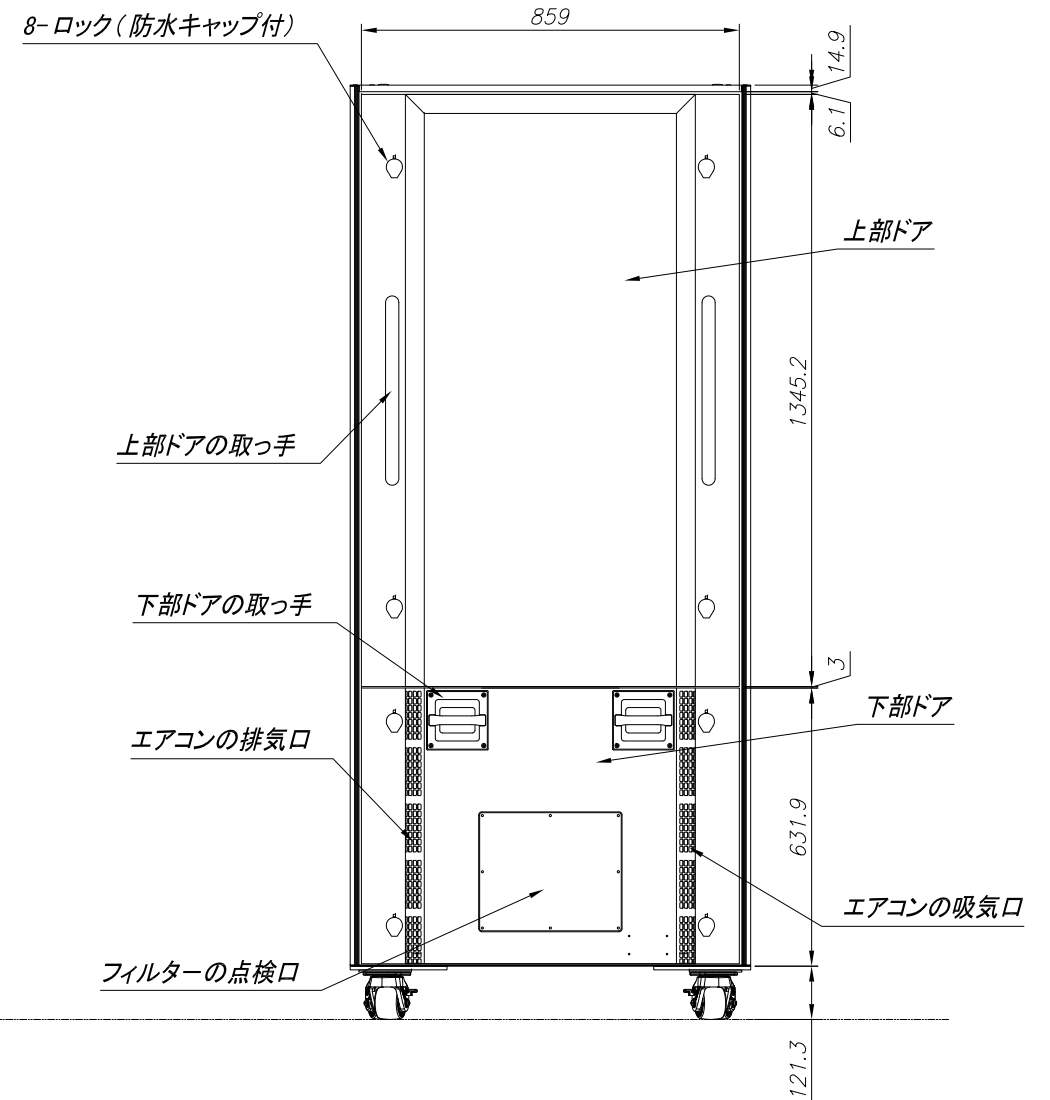

外形図

Internal equipment

- Monitor : SAMSUNG MONITOR_0M55N (55", LCD, 4000cd/m², 1920X1080)
- Air Conditioner : ASSISTKOREA ACS-0510 (500kcal/hr)

2020.07.21	△x	フィルターカバー部 변경	MJH	-
2019.10.01	△x	실변부적용및 양카지만도 추가	MJH	-
日付	番号	変更内容	設計	承認

順番	品名 (PART NAME)	材質 (MAT'L)	数量 (Q'TY)	備考 (REMARK)
株式会社 Aアシスト		製品名	55" Portrait Outdoor DID (Rear door Anchor type)	
		MODEL NAME		
日付	2019.01.31	業社	単品名	AW055SV-RDS05
設計	Yoo Hyeongwoo	単位	mm	ASS'Y W/T : PAINTING
製図	Yoo Hyeongwoo	尺度	1 / 14	About SUR.TREAT
検図		図面番号	200721_AW055SV-RDS05_OV	ISUR
承認		1 OF 1 SHEET		

外形図

- Internal equipment
- Monitor : SAMSUNG MONITOR_0M55N (55", LCD, 4000cd/m², 1920X1080)
 - Air Conditioner : ASSISTKOREA ACS-0510 (500kcal/hr)

XXXX.XX.XX	△ ^x	XXXX	XXX	XXX
日付	番号	変更内容	設計	承認

順番	品名 (PART NAME)	材質 (MAT'L)	数量 (Q'TY)	備考 (REMARK)
株式会社 アシスト		製品名	55" Portrait Outdoor DID (Rear door Caster Type)	
		MODEL NAME		
日付	2019.11.27	業社	単品名	AW055SV-RDS05
設計	Yoo Hyeongwoo	単位	mm	ASS'Y W/T : PAINTING
製図	Yoo Hyeongwoo	尺度	1 / 14	About SUR.TREAT
検図		図面番号	191127_AW055SV-RDS05_OV	ISUR
承認		1 OF 1 SHEET		