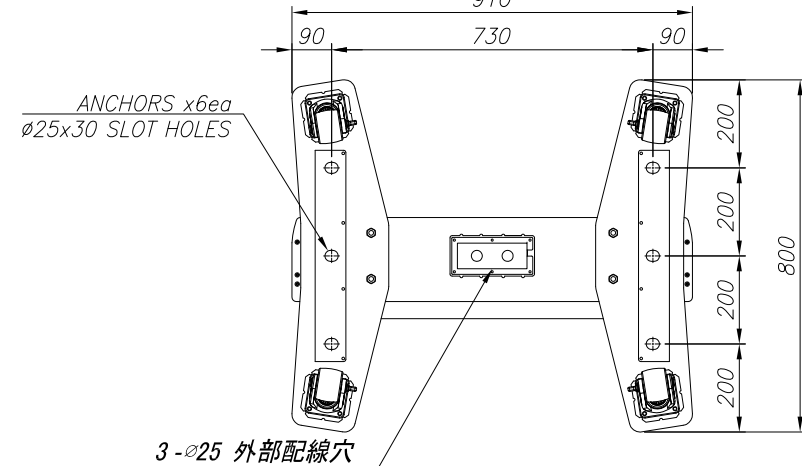

外形図

Internal equipment

- Monitor : SAMSUNG MONITOR_0M55N (55", LCD, 4000cd/m², 1920X1080)
- Air Conditioner : ASSISTKOREA ACS-0510 (500kcal/hr)

2020.07.21	△x	フィルターカバー部 변경	MJH	-
2019.10.01	△x	실변부적용및 양카지만도 추가	MJH	-
日付	番号	変更内容	設計	承認

順番	品名 (PART NAME)	材質 (MAT'L)	数量 (Q'TY)	備考 (REMARK)
株式会社 Aアシスト		製品名	55" Portrait Outdoor DID (Rear door Anchor type)	
		MODEL NAME		
日付	2019.01.31	業社	単品名	AW055SV-RDS05
設計	Yoo Hyeongwoo	単位	mm	ASS'Y W/T : PAINTING
製図	Yoo Hyeongwoo	尺度	1 / 14	About SUR.TREAT
検図		図面番号	200721_AW055SV-RDS05_OV	ISUR
承認		1 OF 1 SHEET		

外形図

- Internal equipment
- Monitor : SAMSUNG MONITOR_0M55N (55", LCD, 4000cd/m², 1920X1080)
 - Air Conditioner : ASSISTKOREA ACS-0510 (500kcal/hr)

XXXX.XX.XX	△ ^x	XXXX	XXX	XXX
日付	番号	変更内容	設計	承認

順番	品名 (PART NAME)	材質 (MAT'L)	数量 (Q'TY)	備考 (REMARK)
株式会社 アシスト		製品名	55" Portrait Outdoor DID (Rear door Caster Type)	
		MODEL NAME		
日付	2019.11.27	業社	単品名	AW055SV-RDS05
設計	Yoo Hyeongwoo	単位	mm	ASS'Y W/T : PAINTING
製図	Yoo Hyeongwoo	尺度	1 / 14	About SUR.TREAT
検図		図面番号	191127_AW055SV-RDS05_OV	ISUR
承認		1 OF 1 SHEET		